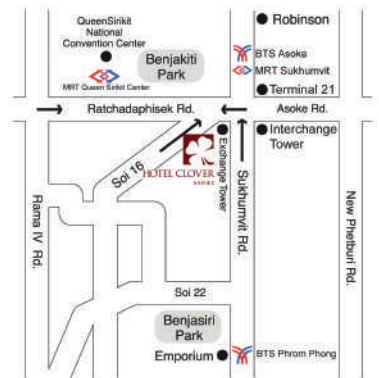

Clover Lounge : THB 1,000/hrs.

Private Room : THB 800/hrs.

9/1 Sukhumvit 16 (Sammit),
Klongtoey, Bangkok 10110
(9/1 ซ.สุขุมวิท 16 (สามมิต) แขวงคลองเตย เขตคลองเตย กรุงเทพมหานคร 10110)